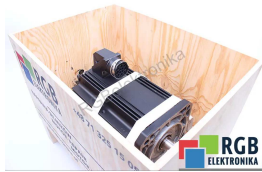

Naprawa 2AD104B-B35OA1-CS06-C2N1 BOSCH REXROTH

Naprawiamy każde urządzenie BOSCH REXROTH. Jeśli nie znajdujesz urządzenia, które Cię interesuje, skontaktuj się z nami. **Bezpłatnie** odbieramy urządzenia za pośrednictwem kuriera lub osobiście, dzięki temu jesteśmy w stanie zrealizować naprawę nawet w kilka godzin. Zdiagnozujemy twój sprzęt **za darmo**, a jeśli nie zdecydujesz się na naprawę u nas, nie poniesiesz żadnych kosztów. Oferujemy **24 miesiące gwarancji** na całą zrealizowaną naprawę. Jesteśmy do dyspozycji całą dobę, także w weekendy i święta. Zadzwoń do nas na **numer dostępny 24/7: +48 71 750 09 77** i uzyskaj natychmiastową pomoc.

DANE TECHNICZNE

PRODUCENT	BOSCH REXROTH
MODEL	2AD104B-B35OA1-CS06-C2N1
WAGA	45.0 kg

NAPISZ DO NAS
info24@rgbrepairs.pl

WSPARCIE DOSTĘPNE 24/7
[+48 717 500 977](tel:+48717500977)

STANOWISKO TESTOWE

Posiadamy opracowane przez nas stanowiska testowe, dzięki którym sprawdzamy czy urządzenie jest sprawne. Dzięki nim masz pewność, że BOSCH REXROTH 2AD104B-B35OA1-CS06-C2N1 został naprawiony.